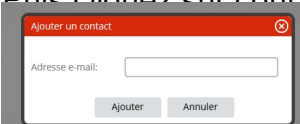

Puis cliquez sur contact une fenêtre s'ouvre Saisissez l'adresse du compte (B)