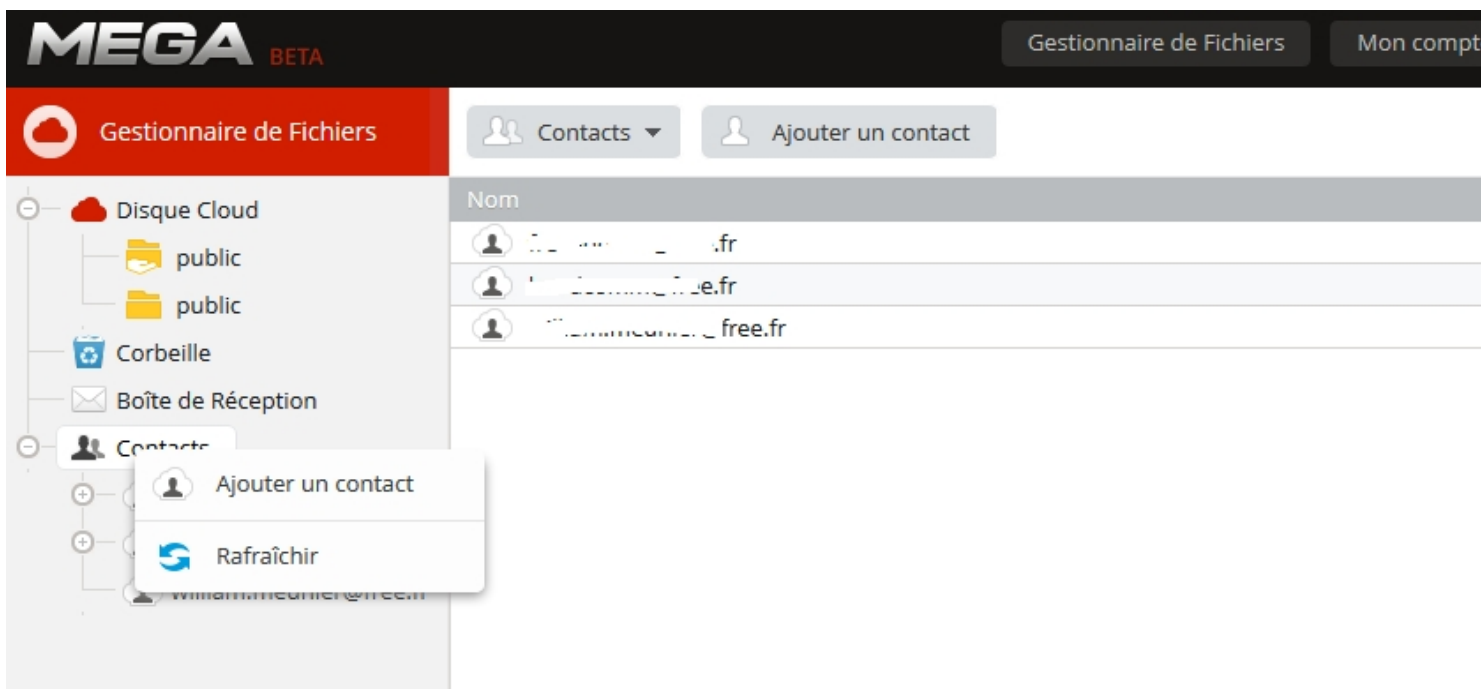

1-Ajouter un contact

Un contact est l'adresse mail d'un autre compte Mega.co.nz (un second compte le compte d'un ami ou autre)

Une fois connecté à votre compte (A)

Cliquez droit sur « contact »

Tutoriel MEGA -ETAPE 6 CONTACT ET PARTAGE

Écrit par Admin

Lundi, 21 Janvier 2013 19:11 - Mis à jour Samedi, 16 Mars 2013 00:23

Puis cliquez sur contact une fenêtre s'ouvre Saisissez l'adresse du compte (B)

Cliquez sur le bouton 'Ajouter' (B) et l'adresse saisie se trouve dans la liste des contacts

2- Créer un partage

Tutoriel MEGA -ETAPE 6 CONTACT ET PARTAGE

Écrit par Admin

Lundi, 21 Janvier 2013 19:11 - Mis à jour Samedi, 16 Mars 2013 00:23

The screenshot shows the MEGA BETA web interface. At the top left is the MEGA BETA logo. To the right is a 'Gestionnaire' button. Below the logo is a red bar with 'Gestionnaire de Fichiers' and a cloud icon. On the left is a sidebar with a tree view showing 'Disque Cloud' and a 'public' folder. A context menu is open over the 'public' folder, listing actions: Télécharger, Récupérer le lien, Partage, Renommer, Déplacer, Copier, Nouveau dossier, Supprimer, and Rafraîchir. On the right is a 'Contacts' section with a dropdown and an 'Ajouter un contact' button. Below this is a table of contacts with columns for 'Nom' and email addresses. A 'Partager' dialog box is open in the foreground, showing a table of shared users with columns for 'E-mail', 'Permissions', and 'Dernière'. Below the table is a section for adding new users with an 'Adresse e-mail' input field and a 'Rights' dropdown set to 'Lecture seule'. At the bottom right of the dialog are buttons for 'Autoriser l'accès' and 'Fermer'.