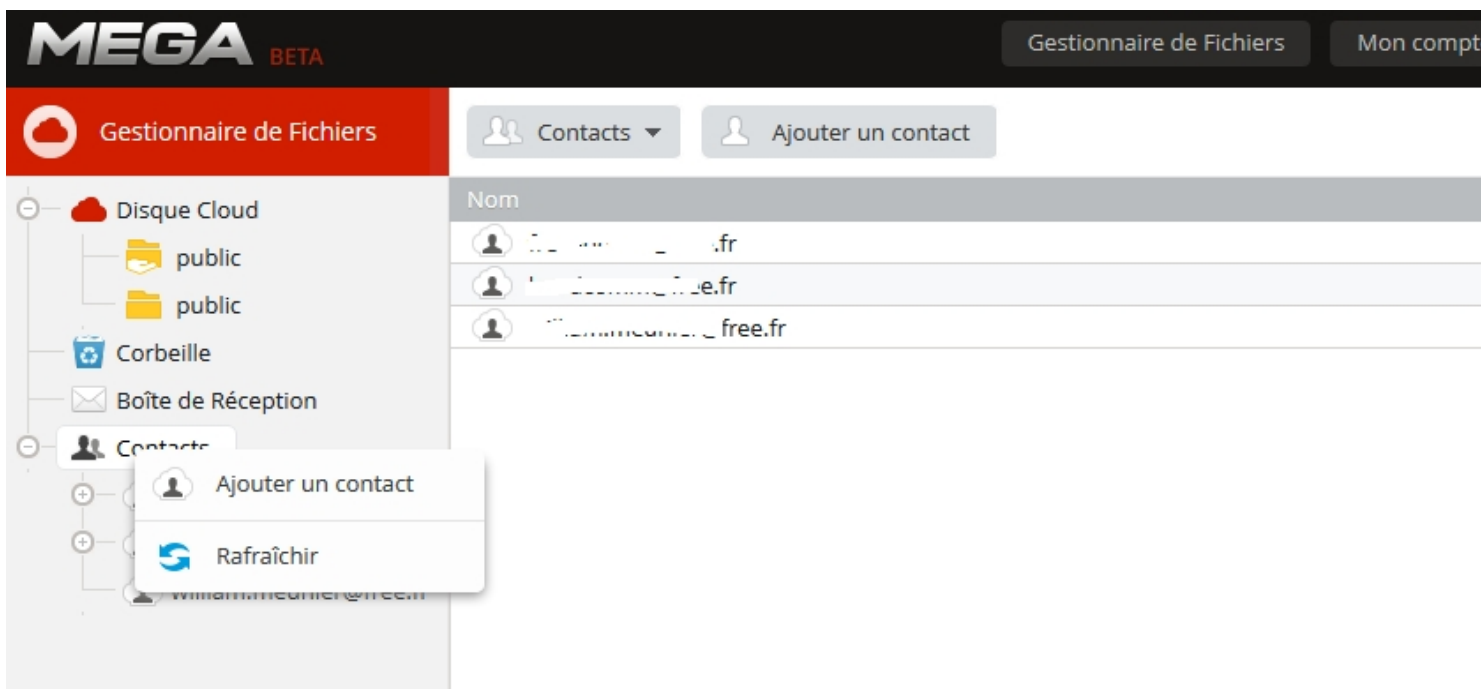

1-Ajouter un contact

Un contact est l'adresse mail d'un autre compte Mega.co.nz (un second compte le compte d'un ami ou autre)

Une fois connecté à votre compte (A)

Cliquez droit sur « contact »

Tutoriel MEGA -ETAPE 6 CONTACT ET PARTAGE

Écrit par Admin

Lundi, 21 Janvier 2013 19:11 - Mis à jour Samedi, 16 Mars 2013 00:23

Puis cliquez sur contact une fenêtre s'ouvre Saisissez l'adresse du compte (B)

Cliquez sur le bouton 'Ajouter' (B) et l'adresse saisie se trouve dans la liste des contacts

2- Créer un partage

Tutoriel MEGA -ETAPE 6 CONTACT ET PARTAGE

Écrit par Admin

Lundi, 21 Janvier 2013 19:11 - Mis à jour Samedi, 16 Mars 2013 00:23

The screenshot displays the MEGA BETA web interface. At the top left, the MEGA logo and 'BETA' are visible. The main header is 'Gestionnaire de Fichiers'. On the right, there are buttons for 'Contacts' and 'Ajouter un contact'. The left sidebar shows a tree view of the 'Disque Cloud' with a 'public' folder selected. A context menu is open over the 'public' folder, listing actions: Télécharger, Récupérer le lien, Partage, Renommer, Déplacer, Copier, Nouveau dossier, Supprimer, and Rafraîchir. Below the sidebar, a list of contacts is visible, including 'treeaddons@free.fr', 'laredcomm@free.fr', and 'willia'. A 'Partager' dialog box is open, showing a table of shared users and their permissions.