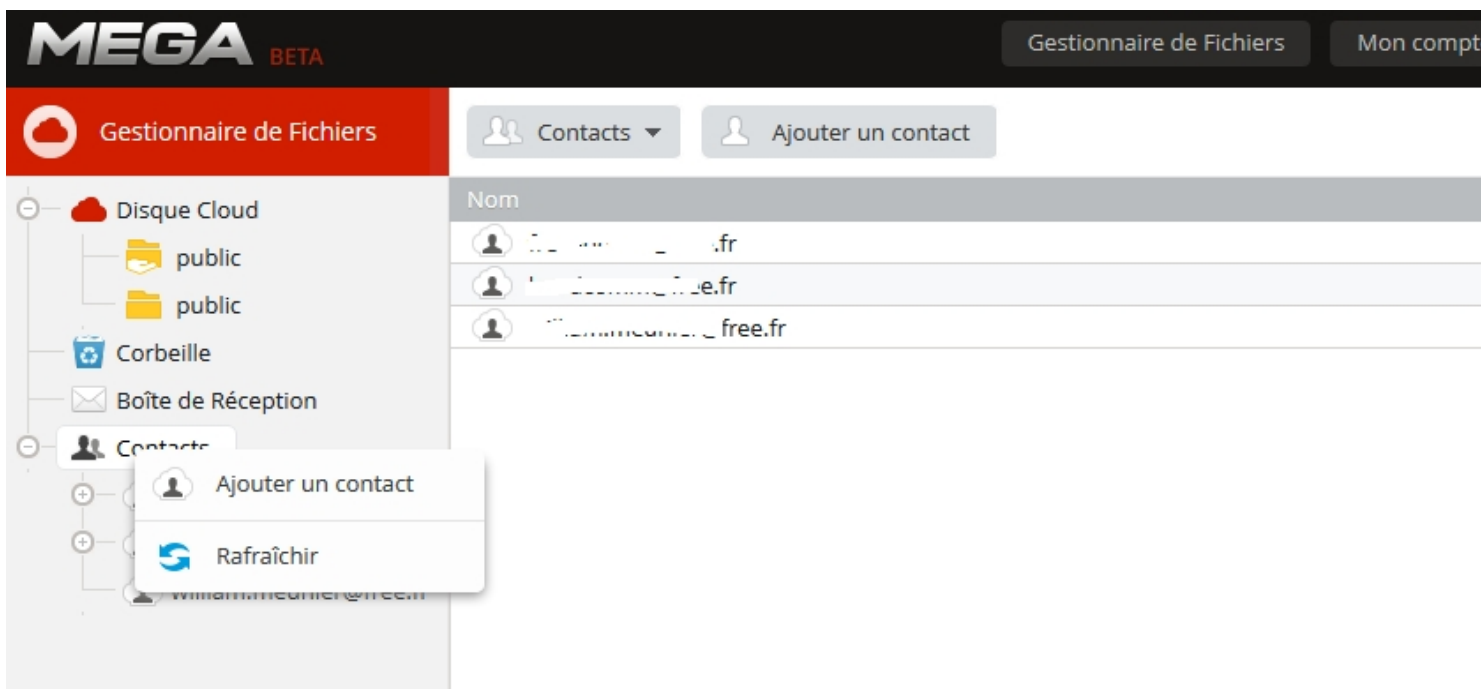

Tutoriel MEGA -ETAPE 6 CONTACT ET PARTAGE

Écrit par Admin

Lundi, 21 Janvier 2013 19:11 - Mis à jour Samedi, 16 Mars 2013 00:23

Puis cliquez sur contact une fenêtre s'ouvre Saisissez l'adresse du compte (B)

Cliquez sur le bouton 'Ajouter' (B) et l'adresse saisie se trouve dans la liste des contacts

2- Créer un partage