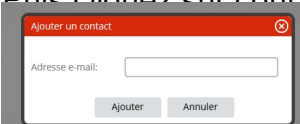

1-Ajouter un contact

Un contact est l'adresse mail d'un autre compte Mega.co.nz (un second compte le compte d'un ami ou autre)

Une fois connecté à votre compte (A)

Cliquez droit sur « contact »

Tutoriel MEGA -ETAPE 6 CONTACT ET PARTAGE

Écrit par Admin

Lundi, 21 Janvier 2013 19:11 - Mis à jour Samedi, 16 Mars 2013 00:23

Puis cliquez sur contact une fenêtre s'ouvre Saisissez l'adresse du compte (B)

Cliquez sur le bouton 'Ajouter' (B) et l'adresse saisie se trouve dans la liste des contacts

2- Créer un partage

Tutoriel MEGA -ETAPE 6 CONTACT ET PARTAGE

Écrit par Admin

Lundi, 21 Janvier 2013 19:11 - Mis à jour Samedi, 16 Mars 2013 00:23

The screenshot displays the MEGA BETA web interface. At the top left, the MEGA logo and 'BETA' are visible. The main header is 'Gestionnaire de Fichiers'. On the right, there are buttons for 'Contacts' and 'Ajouter un contact'. The left sidebar shows a tree view of the 'Disque Cloud' with a 'public' folder selected. A context menu is open over the 'public' folder, listing actions: Télécharger, Récupérer le lien, Partage, Renommer, Déplacer, Copier, Nouveau dossier, Supprimer, and Rafraîchir. Below the sidebar, a list of contacts is visible, including 'treeaddons@free.fr', 'laredcomm@free.fr', and 'willia'. A 'Partager' dialog box is open, showing a table of shared users and their permissions.