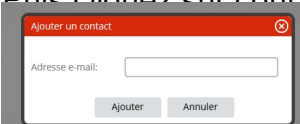

1-Ajouter un contact

Un contact est l'adresse mail d'un autre compte Mega.co.nz (un second compte le compte d'un ami ou autre)

Une fois connecté à votre compte (A)

Cliquez droit sur « contact »

Tutoriel MEGA -ETAPE 6 CONTACT ET PARTAGE

Écrit par Admin

Lundi, 21 Janvier 2013 19:11 - Mis à jour Samedi, 16 Mars 2013 00:23

Puis cliquez sur contact une fenêtre s'ouvre Saisissez l'adresse du compte (B)

Cliquez sur le bouton 'Ajouter' (B) et l'adresse saisie se trouve dans la liste des contacts

2- Créer un partage

Tutoriel MEGA -ETAPE 6 CONTACT ET PARTAGE

Écrit par Admin

Lundi, 21 Janvier 2013 19:11 - Mis à jour Samedi, 16 Mars 2013 00:23

The screenshot shows the MEGA BETA web interface. At the top left is the MEGA BETA logo. To the right is a 'Gestionnaire' button. Below the logo is a red bar with 'Gestionnaire de Fichiers' and a cloud icon. The main area is divided into a left sidebar and a right pane. The sidebar shows a tree view with 'Disque Cloud' expanded to show a 'public' folder. A context menu is open over the 'public' folder, listing actions: Télécharger, Récupérer le lien, Partage, Renommer, Déplacer, Copier, Nouveau dossier, Supprimer, and Rafraîchir. The right pane shows a 'Contacts' list with a table header 'Nom' and several entries. A 'Partager' dialog box is open in the foreground, showing a table of shared users and a form to add a new user.