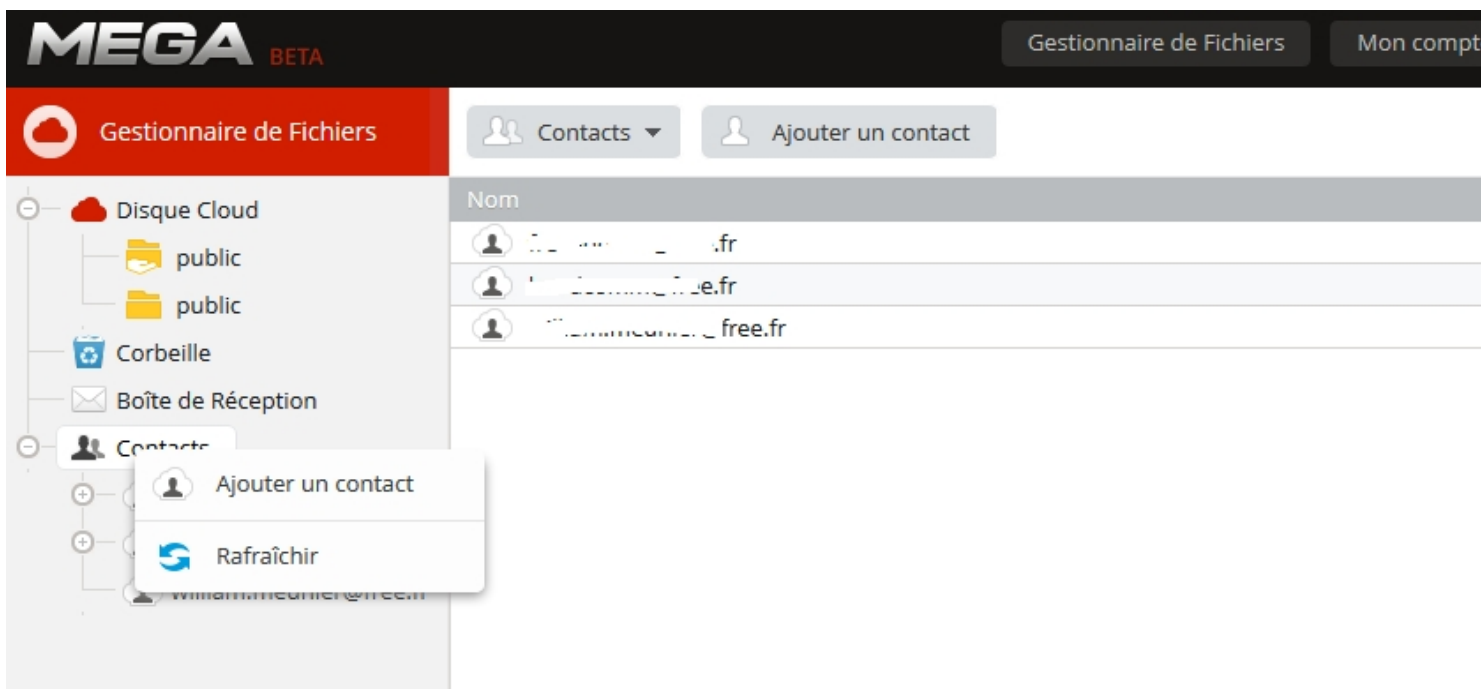

1-Ajouter un contact

Un contact est l'adresse mail d'un autre compte Mega.co.nz (un second compte le compte d'un ami ou autre)

Une fois connecté à votre compte (A)

Cliquez droit sur « contact »

Tutoriel MEGA -ETAPE 6 CONTACT ET PARTAGE

Écrit par Admin

Lundi, 21 Janvier 2013 19:11 - Mis à jour Samedi, 16 Mars 2013 00:23

Puis cliquez sur contact une fenêtre s'ouvre Saisissez l'adresse du compte (B)

Cliquez sur le bouton 'Ajouter' (B) et l'adresse saisie se trouve dans la liste des contacts

2- Créer un partage

Tutoriel MEGA -ETAPE 6 CONTACT ET PARTAGE

Écrit par Admin

Lundi, 21 Janvier 2013 19:11 - Mis à jour Samedi, 16 Mars 2013 00:23

The screenshot shows the MEGA BETA web interface. At the top left is the MEGA BETA logo. To the right is a 'Gestionnaire' button. Below the logo is a red bar with 'Gestionnaire de Fichiers' and a cloud icon. The main area is divided into a left sidebar and a right pane. The sidebar shows a tree view with 'Disque Cloud' expanded to show a 'public' folder. A context menu is open over the 'public' folder, listing actions: Télécharger, Récupérer le lien, Partage, Renommer, Déplacer, Copier, Nouveau dossier, Supprimer, and Rafraîchir. The right pane shows a 'Contacts' list with a table header 'Nom' and several entries. A 'Partager' dialog box is open in the foreground, showing a table of shared users and a form to add a new user.