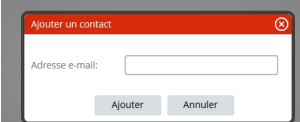

1-Ajouter un contact

Un contact est l'adresse mail d'un autre compte Mega.co.nz (un second compte le compte d'un ami ou autre)

Une fois connecté à votre compte (A)

Cliquez droit sur « contact »

Tutoriel MEGA -ETAPE 6 CONTACT ET PARTAGE

Écrit par Admin

Lundi, 21 Janvier 2013 19:11 - Mis à jour Samedi, 16 Mars 2013 00:23

Puis cliquez sur contact une fenêtre s'ouvre Saisissez l'adresse du compte (B)

Cliquez sur le bouton 'Ajouter' (B) et l'adresse saisie se trouve dans la liste des contacts

2- Créer un partage

Tutoriel MEGA -ETAPE 6 CONTACT ET PARTAGE

Écrit par Admin

Lundi, 21 Janvier 2013 19:11 - Mis à jour Samedi, 16 Mars 2013 00:23

The screenshot shows the MEGA BETA web interface. At the top left is the MEGA BETA logo. To the right is a 'Gestionnaire' button. Below the logo is a red bar with 'Gestionnaire de Fichiers' and a cloud icon. On the left is a sidebar with a tree view showing 'Disque Cloud' and a 'public' folder. A context menu is open over the 'public' folder, listing actions: Télécharger, Récupérer le lien, Partage, Renommer, Déplacer, Copier, Nouveau dossier, Supprimer, and Rafraîchir. On the right is a 'Contacts' section with a dropdown and an 'Ajouter un contact' button. Below this is a table of contacts with columns for 'Nom' and email addresses. A 'Partager' dialog box is open in the foreground, showing a table of shared users with columns for 'E-mail', 'Permissions', and 'Dernière'. Below the table is a section for adding new users with an 'Adresse e-mail' input field and a 'Rights' dropdown set to 'Lecture seule'. At the bottom right of the dialog are buttons for 'Autoriser l'accès' and 'Fermer'.