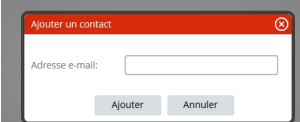

1-Ajouter un contact

Un contact est l'adresse mail d'un autre compte Mega.co.nz (un second compte le compte d'un ami ou autre)

Une fois connecté à votre compte (A)

Cliquez droit sur « contact »

Tutoriel MEGA -ETAPE 6 CONTACT ET PARTAGE

Écrit par Admin

Lundi, 21 Janvier 2013 19:11 - Mis à jour Samedi, 16 Mars 2013 00:23

Puis cliquez sur contact une fenêtre s'ouvre Saisissez l'adresse du compte (B)

Cliquez sur le bouton 'Ajouter' (B) et l'adresse saisie se trouve dans la liste des contacts

2- Créer un partage

Tutoriel MEGA -ETAPE 6 CONTACT ET PARTAGE

Écrit par Admin

Lundi, 21 Janvier 2013 19:11 - Mis à jour Samedi, 16 Mars 2013 00:23

The screenshot shows the MEGA BETA web interface. At the top left is the MEGA BETA logo. To the right is a 'Gestionnaire' button. Below the logo is a red bar with 'Gestionnaire de Fichiers' and a cloud icon. The left sidebar shows a tree view with 'Disque Cloud' expanded to 'public'. A context menu is open over the 'public' folder, listing actions: Télécharger, Récupérer le lien, Partage, Renommer, Déplacer, Copier, Nouveau dossier, Supprimer, and Rafraîchir. The main area shows a 'Contacts' dropdown and an 'Ajouter un contact' button. Below is a table of contacts with columns for 'Nom' and email addresses. A 'Partager' dialog box is open, showing a table of shared users with columns for 'E-mail', 'Permissions', and 'Dernière'. Below the table is a section for adding new users with an 'Adresse e-mail' input field and a 'Rights' dropdown set to 'Lecture seule'. At the bottom right of the dialog are buttons for 'Autoriser l'accès' and 'Fermer'.