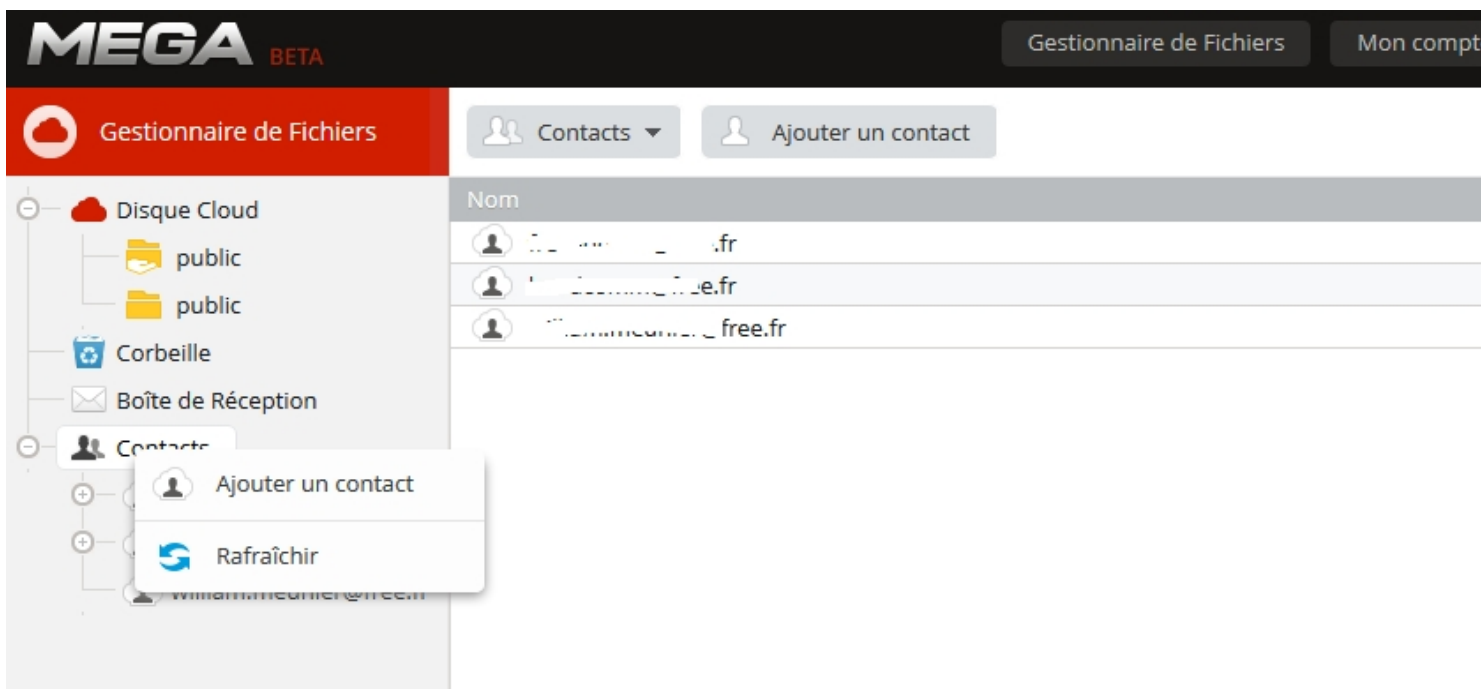

1-Ajouter un contact

Un contact est l'adresse mail d'un autre compte Mega.co.nz (un second compte le compte d'un ami ou autre)

Une fois connecté à votre compte (A)

Cliquez droit sur « contact »

Tutoriel MEGA -ETAPE 6 CONTACT ET PARTAGE

Écrit par Admin

Lundi, 21 Janvier 2013 19:11 - Mis à jour Samedi, 16 Mars 2013 00:23

Puis cliquez sur contact une fenêtre s'ouvre Saisissez l'adresse du compte (B)

Cliquez sur le bouton 'Ajouter' (B) et l'adresse saisie se trouve dans la liste des contacts

2- Créer un partage

Tutoriel MEGA -ETAPE 6 CONTACT ET PARTAGE

Écrit par Admin

Lundi, 21 Janvier 2013 19:11 - Mis à jour Samedi, 16 Mars 2013 00:23

The screenshot shows the MEGA BETA web interface. At the top left is the MEGA BETA logo. To the right is a 'Gestionnaire' button. Below the logo is a red bar with 'Gestionnaire de Fichiers' and a cloud icon. The left sidebar shows a tree view with 'Disque Cloud' expanded to 'public'. A context menu is open over the 'public' folder, listing actions: Télécharger, Récupérer le lien, Partage, Renommer, Déplacer, Copier, Nouveau dossier, Supprimer, and Rafraîchir. The main area shows a 'Contacts' dropdown and an 'Ajouter un contact' button. Below is a table of contacts with columns for 'Nom' and email addresses. A 'Partager' dialog box is open, showing a table of shared users with columns for 'E-mail', 'Permissions', and 'Dernière'. Below the table is a section for adding new users with an 'Adresse e-mail' input field and a 'Rights' dropdown set to 'Lecture seule'. At the bottom right of the dialog are buttons for 'Autoriser l'accès' and 'Fermer'.