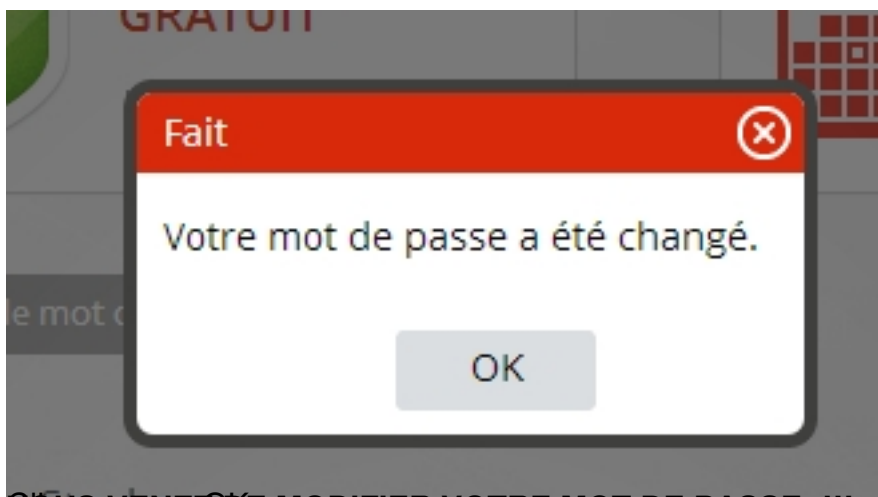

Écrit par Admin

Lundi, 21 Janvier 2013 19:11 - Mis à jour Vendredi, 12 Avril 2013 17:10

Comment modifier votre mot de passe ?