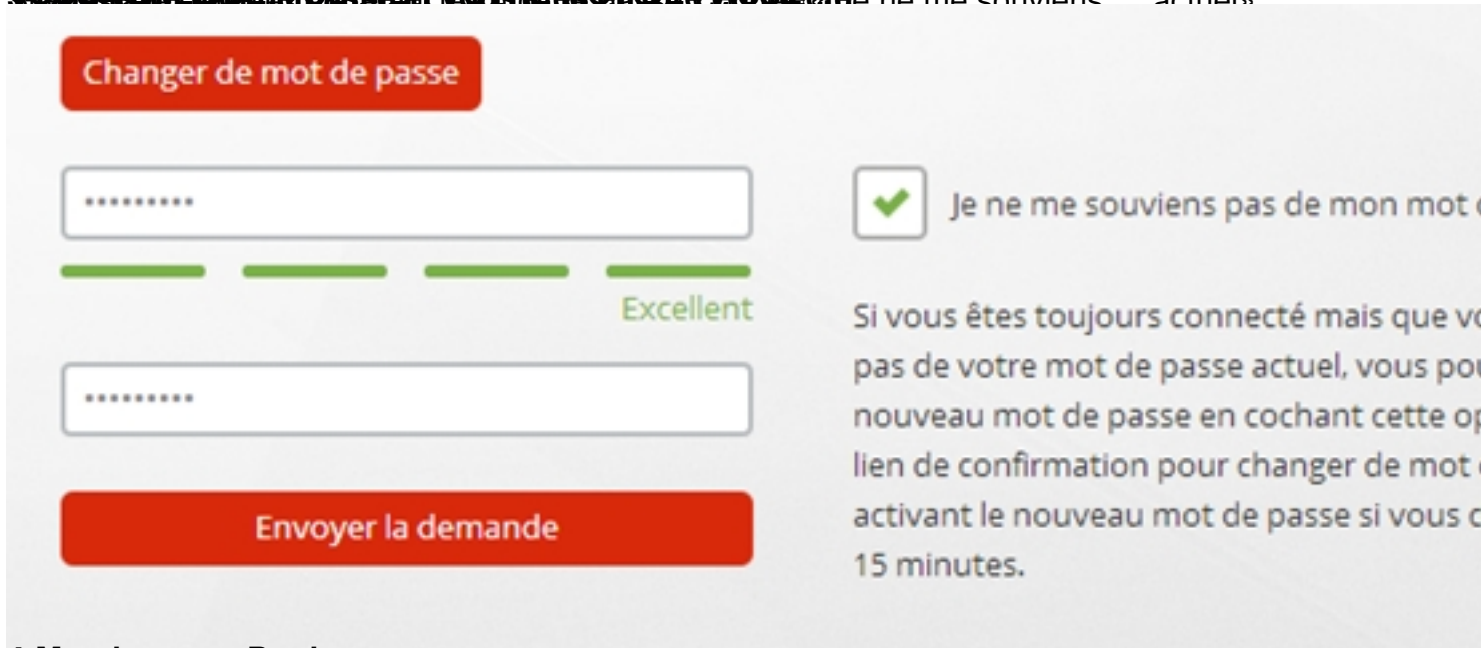

Mot de passe Perdu